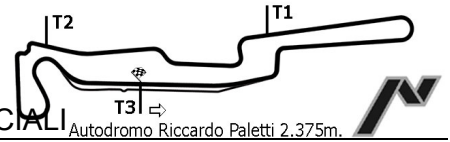

Federazione
Motociclistica
Italiana

TROFEO MOTOESTATE 600 Aperta

CLASSIFICA GIRI VELOCI 1° TURNO 1° GR. UFFICIALE Autodromo Riccardo Paletti 2.375m.

POS	No	CONDUTTORE	NAZ	TEAM	MOTO	CATEGORIA	TEMPO	DIST	GIR/TOT	MEDIA	VEL
1	19	MANICI A.		DUCALE	YAMAHA		1'25.475		6/6	100.029	
2	35	TRECCANI R.		AGIP	YAMAHA		1'26.545	1.070	5/5	98.792	
3	2	BONECCHI BORGAZ		INVERUNESE	YAMAHA		1'29.218	3.743	6/6	95.832	
4	14	MILANESE M.		R.A.M.	YAMAHA		1'29.288	3.813	5/5	95.757	
5	31	PANCIROLI A.		CROSTOLO	YAMAHA		1'31.942	6.467	4/4	92.993	
6	6	CABELLO C.		MOTO STORIC	YAMAHA		1'32.835	7.360	3/3	92.098	
7	24	FALETTO S.		CENTAURO	KAWASAKI		1'33.795	8.320	2/2	91.156	
8	27	CAPRILE E.		S.MARGHERIT	YAMAHA		1'34.084	8.609	5/5	90.876	
9	8	BRONZINI A.		VAL D'ALA	YAMAHA		1'34.394	8.919	1/1	90.577	
10	25	BARBIERI M.		DUCALE	YAMAHA		1'34.693	9.218	2/2	90.291	
11	51	BRAMBILLA M.		DUCALE	YAMAHA		1'34.711	9.236	5/6	90.274	
12	7	BARDELLI M.		CASSANO M.	YAMAHA		1'34.845	9.370	2/2	90.147	
13	16	DE ROSA A.		CASSANO	YAMAHA		1'34.928	9.453	3/3	90.068	
14	32	PIFFERI M.		CARPI	YAMAHA		1'35.220	9.745	1/1	89.792	
15	45	DEL GRECO M.		STOP AND GO	HONDA		1'37.050	11.575	3/4	88.098	
16	36	GHIRARDINI A.		TRECENTA	YAMAHA		1'37.377	11.902	5/5	87.803	
17	44	CHIEPPA D.		TICINESE	YAMAHA		1'41.161	15.686	2/2	84.518	
18	10	SCIBETTA S.		SESTRESE	HONDA		1'42.527	17.052	1/1	83.392	